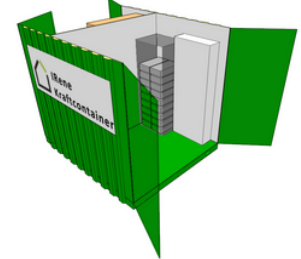

IRene Kraftcontaineren

Mer tilgjengelig effekt, der du trenger det, når du trenger det

*Mobil ladestasjon som
Lader fra 4 anleggsmaskiner til dagen
direkte fra batteriet*

 **Integrate
Renewables AS**

Kontakt oss for mer informasjon!
salg@irenewables.no
476 83 165
www.irenewables.no/irene-kraftcontainer

IRene Kraftcontaineren

For utslippsfrie byggeplass, sesonglading
og midlertidige effektbehov

Skalerbar mobil ladestasjon

Tilgjengelig energi når du trenger det!

- 10ft kraftcontainer
- Høy-effektiv 81kWh batteri
- Forberedt for IT og TN-nett
- Hovedfordelingsskap / byggeskap inkludert måleromkobler og målertrafoer