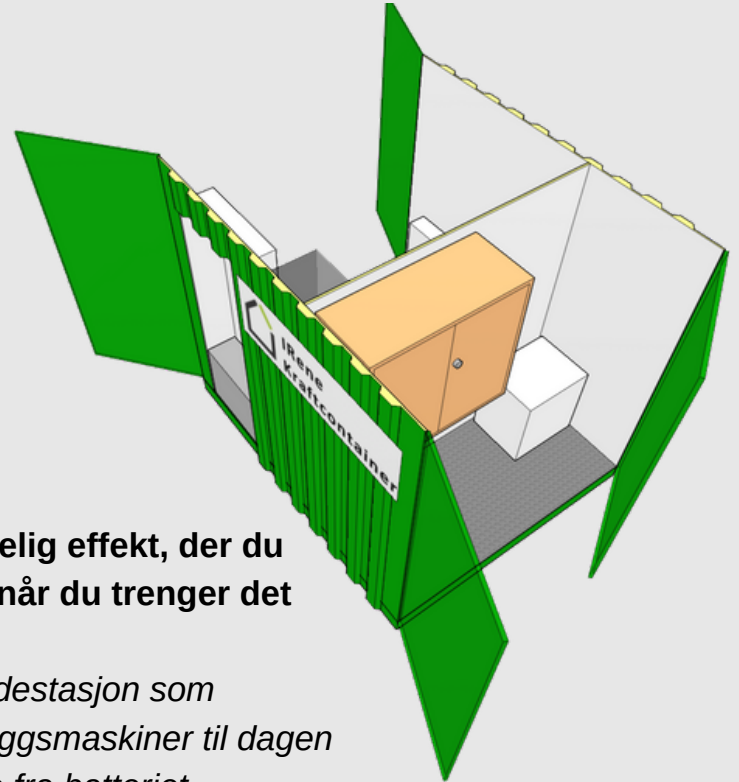

IRene Kraftcontaineren

Mer tilgjengelig effekt, der du trenger det, når du trenger det

*Mobil ladestasjon som
Lader fra 4 anleggsmaskiner til dagen
direkte fra batteriet*

 **Integrate
Renewables AS**

Kontakt oss for mer informasjon!
salg@irenewables.no
476 83 165
www.irenewables.no/irene-kraftcontainer

IRene Kraftcontaineren

For utslippsfrie byggeplass, sesonglading
og midlertidige effektbehov

Skalerbar mobil ladestasjon

Tilgjengelig energi når du trenger det!

- 10ft kraftcontainer
- Høy-effektiv 81kWh batteri
- Forberedt for IT og TN-nett
- Hovedfordelingsskap / byggeskap inkludert måleromkobler og målertrafoer