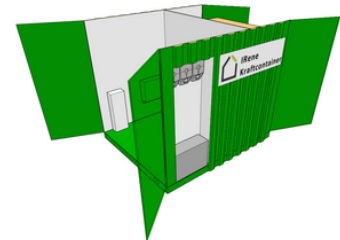

IRene Kraftcontaineren

Mer tilgjengelig effekt, der du trenger det, når du trenger det

*Mobil ladestasjon som
Lader fra 4 anleggsmaskiner til dagen
direkte fra batteriet*

 **Integrate
Renewables AS**

Kontakt oss for mer informasjon!
salg@irenewables.no
476 83 165
www.irenewables.no/irene-kraftcontainer

IRene Kraftcontaineren

For utslippsfrie byggeplass, sesonglading
og midlertidige effektbehov

Skalerbar mobil ladestasjon

Tilgjengelig energi når du trenger det!

- 10ft kraftcontainer
- Høy-effektiv 81kWh batteri
- Forberedt for IT og TN-nett
- Hovedfordelingsskap / byggeskap inkludert måleromkobler og målertrafoer